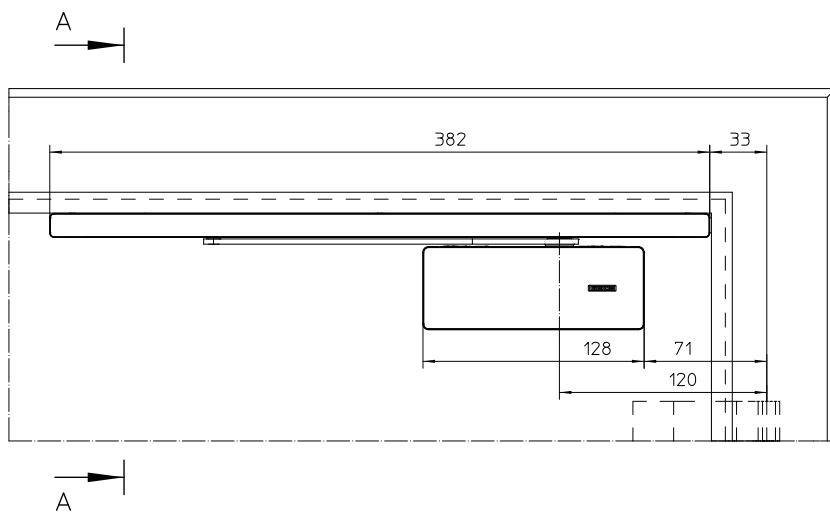

Användningsområde

- Innerdörrar av trä, med överfals och infällda
- Innerdörrar av glas med träramar
- Installationstyp: monterad på dörrbladet,
 - Glas: motsatt sida från gångjärnet
 - Trä: gångjärnssidan
- Dörrupphängning: för DIN vänster och DIN höger

Ritningar

GEZE ActiveStop YTMONTERAD
Trädörr

GEZE ActiveStop YTMONTERAD
Glasdörr

Produktgenskaper

- Lätt att installera, och kan tas bort utan att lämna några spår. Perfekt för eftermontering på befintliga dörrar
- Skydd mot överbelastning med integrerad säkerhetsventil
- Dämpningsstyrka: kan justeras med en ventil
- Freeswing-område: Fritt valbart dörläge – mellan 25° och 60°
- Dämpning och stängning
 - Stängningsriktning – början från 25°
 - Öppningsriktning – början från 60°
- Dörrbladsvikt: Optimal funktion upp till 45 kg
- Dörrbladsbredd: Optimal funktion upp till 1 100 mm
- Dörrbladets tjocklek: för trä: minst 12 mm
- Dörrpostens djup: för glas: minst 29 mm
- Dörröppningsvinkel med variabel justering – mellan 80° och 140° (trä) eller 110° (glas)
- Designad för underhållsfri användning i privata hem