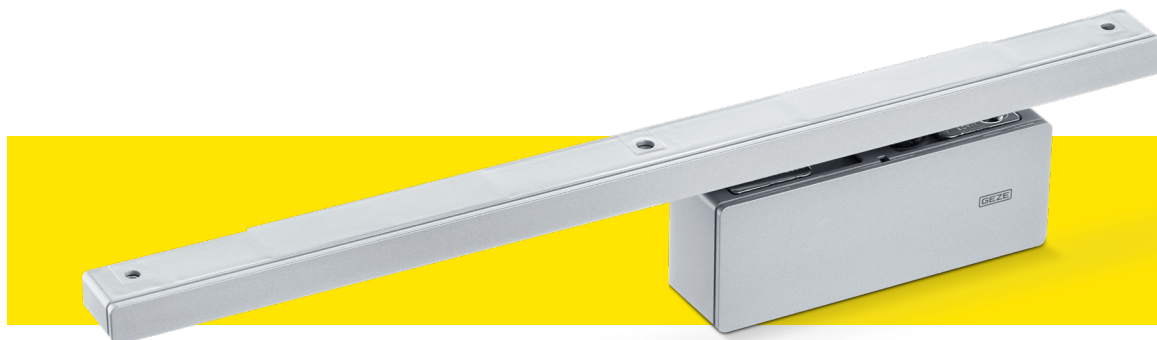

DÖRRTEKNIK

GEZE ActiveStop Ytmonterad

GEZE ACTIVESTOP YTMONTERAD

Ny dörrstyrning

Dörrdämparen GEZE ActiveStop Ytmonterad kan stoppa dörrar försiktigt, stänga dem tyst och enkelt hålla dem öppna. Det betyder att smällande dörrar, klämda fingrar och skador på väggar eller möbler hör till historien. Tack vare två olika utformningar kan dörrdämparen antingen förinstalleras eller efterinstalleras med största enkelhet. Med GEZE ActiveStop Ytmonterad kan du kombinera funktionalitet, säkerhet och estetik – och uppleva en helt ny dörrstyrning.

Ritningar

GEZE ActiveStop YTMONTERAD
Trädörr

GEZE ActiveStop YTMONTERAD
Glasdörr

Produktgenskaper

- Lätt att installera, och kan tas bort utan att lämna några spår. Perfekt för eftermontering på befintliga dörrar
- Skydd mot överbelastning med integrerad säkerhetsventil
- Dämpningsstyrka: kan justeras med en ventil
- Freeswing-område: Fritt valbart dörläge – mellan 25° och 60°
- Dämpning och stängning
 - Stängningsriktning – början från 25°
 - Öppningsriktning – början från 60°
- Dörrbladsvikt: Optimal funktion upp till 45 kg
- Dörrbladsbredd: Optimal funktion upp till 1 100 mm
- Dörrbladets tjocklek: för trä: minst 12 mm
- Dörrpostens djup: för glas: minst 29 mm
- Dörröppningsvinkel med variabel justering – mellan 80° och 140° (trä) eller 110° (glas)
- Designad för underhållsfri användning i privata hem

Beställningsinformation

Beteckning	Utförande	ID nr
GEZE ActiveStop YTMONTERAD - Glas	simulerat rostfritt stål	184105
	vit RAL 9016	184103
	silver	184091
GEZE Activestop - YTMONTERAD - Trä	simulerat rostfritt stål	184106
	vit RAL 9016	184104
	silver	184102
Tillbehör		ID nr
Fästsats för specialglas		184109