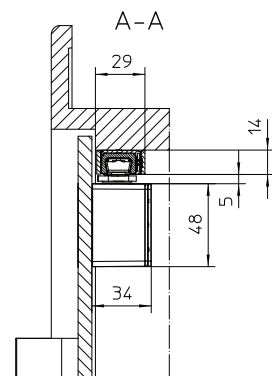

Användningsområde

- Innerdörrar av trä, med överfals och infällda
- Innerdörrar av glas med träramar
- Installationstyp: monterad på dörrbladet,
 - Glas: motsatt sida från gångjärnet
 - Trä: gångjärnssidan
- Dörrupphängning: för DIN vänster och DIN höger

Ritningar

GEZE ActiveStop YTMONTERAD
Trädörr

GEZE ActiveStop YTMONTERAD
Glasdörr

Produktgenskaper

- Lätt att installera, och kan tas bort utan att lämna några spår. Perfekt för eftermontering på befintliga dörrar
- Skydd mot överbelastning med integrerad säkerhetsventil
- Dämpningsstyrka: kan justeras med en ventil
- Freeswing-område: Fritt valbart dörläge – mellan 25° och 60°
- Dämpning och stängning
 - Stängningsriktning – början från 25°
 - Öppningsriktning – början från 60°
- Dörrbladsvikt: Optimal funktion upp till 45 kg
- Dörrbladsbredd: Optimal funktion upp till 1 100 mm
- Dörrbladets tjocklek: för trä: minst 12 mm
- Dörrpostens djup: för glas: minst 29 mm
- Dörröppningsvinkel med variabel justering – mellan 80° och 140° (trä) eller 110° (glas)
- Designad för underhållsfri användning i privata hem