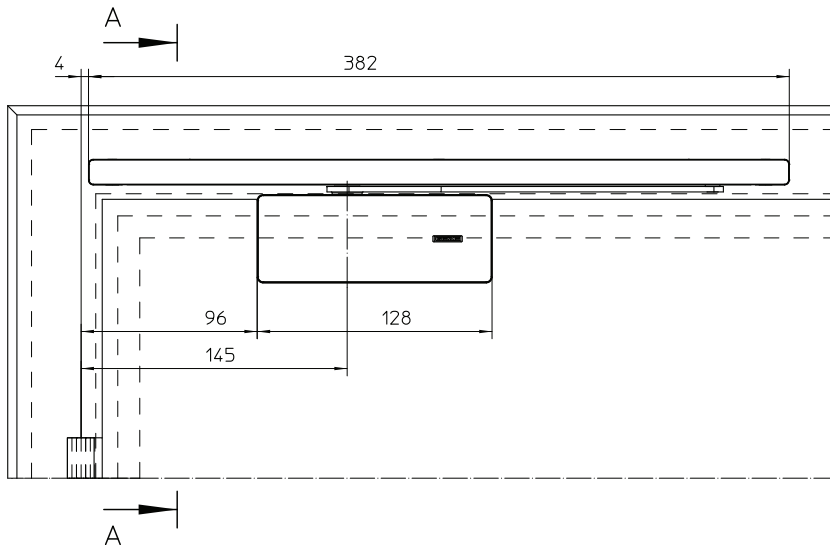

DÖRRTEKNIK

GEZE ActiveStop Ytmonterad

GEZE ACTIVESTOP YTMONTERAD

Ny dörrstyrning

Dörrdämparen GEZE ActiveStop Ytmonterad kan stoppa dörrar försiktigt, stänga dem tyst och enkelt hålla dem öppna. Det betyder att smällande dörrar, klämda fingrar och skador på väggar eller möbler hör till historien. Tack vare två olika utformningar kan dörrdämparen antingen förinstalleras eller efterinstalleras med största enkelhet. Med GEZE ActiveStop Ytmonterad kan du kombinera funktionalitet, säkerhet och estetik – och uppleva en helt ny dörrstyrning.

Användningsområde

- Innerdörrar av trä, med överfals och infällda
- Innerdörrar av glas med träramar
- Installationstyp: monterad på dörrbladet,
 - Glas: motsatt sida från gångjärnet
 - Trä: gångjärnssidan
- Dörrupphängning: för DIN vänster och DIN höger

Ritningar

GEZE ActiveStop YTMONTERAD
Trädörr

GEZE ActiveStop YTMONTERAD
Glasdörr

Produktgenskaper

- Lätt att installera, och kan tas bort utan att lämna några spår. Perfekt för eftermontering på befintliga dörrar
- Skydd mot överbelastning med integrerad säkerhetsventil
- Dämpningsstyrka: kan justeras med en ventil
- Freeswing-område: Fritt valbart dörläge – mellan 25° och 60°
- Dämpning och stängning
 - Stängningsriktning – början från 25°
 - Öppningsriktning – början från 60°
- Dörrbladsvikt: Optimal funktion upp till 45 kg
- Dörrbladsbredd: Optimal funktion upp till 1 100 mm
- Dörrbladets tjocklek: för trä: minst 12 mm
- Dörrpostens djup: för glas: minst 29 mm
- Dörröppningsvinkel med variabel justering – mellan 80° och 140° (trä) eller 110° (glas)
- Designad för underhållsfri användning i privata hem