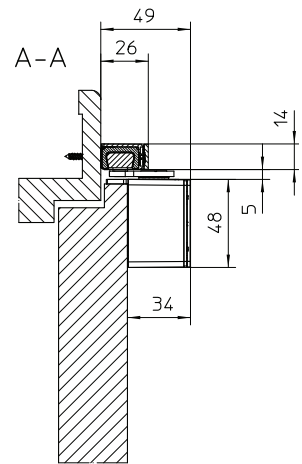

Användningsområde

- Innerdörrar av trä, med överfals och infällda
- Innerdörrar av glas med träramar
- Installationstyp: monterad på dörrbladet,
 - Glas: motsatt sida från gångjärnet
 - Trä: gångjärnssidan
- Dörrupphängning: för DIN vänster och DIN höger

Ritningar

GEZE ActiveStop YTMONTERAD
Trädörr

GEZE ActiveStop YTMONTERAD
Glasdörr

Produktgenskaper

- Lätt att installera, och kan tas bort utan att lämna några spår. Perfekt för eftermontering på befintliga dörrar
- Skydd mot överbelastning med integrerad säkerhetsventil
- Dämpningsstyrka: kan justeras med en ventil
- Freeswing-område: Fritt valbart dörläge – mellan 25° och 60°
- Dämpning och stängning
 - Stängningsriktning – början från 25°
 - Öppningsriktning – början från 60°
- Dörrbladsvikt: Optimal funktion upp till 45 kg
- Dörrbladsbredd: Optimal funktion upp till 1 100 mm
- Dörrbladets tjocklek: för trä: minst 12 mm
- Dörrpostens djup: för glas: minst 29 mm
- Dörröppningsvinkel med variabel justering – mellan 80° och 140° (trä) eller 110° (glas)
- Designad för underhållsfri användning i privata hem