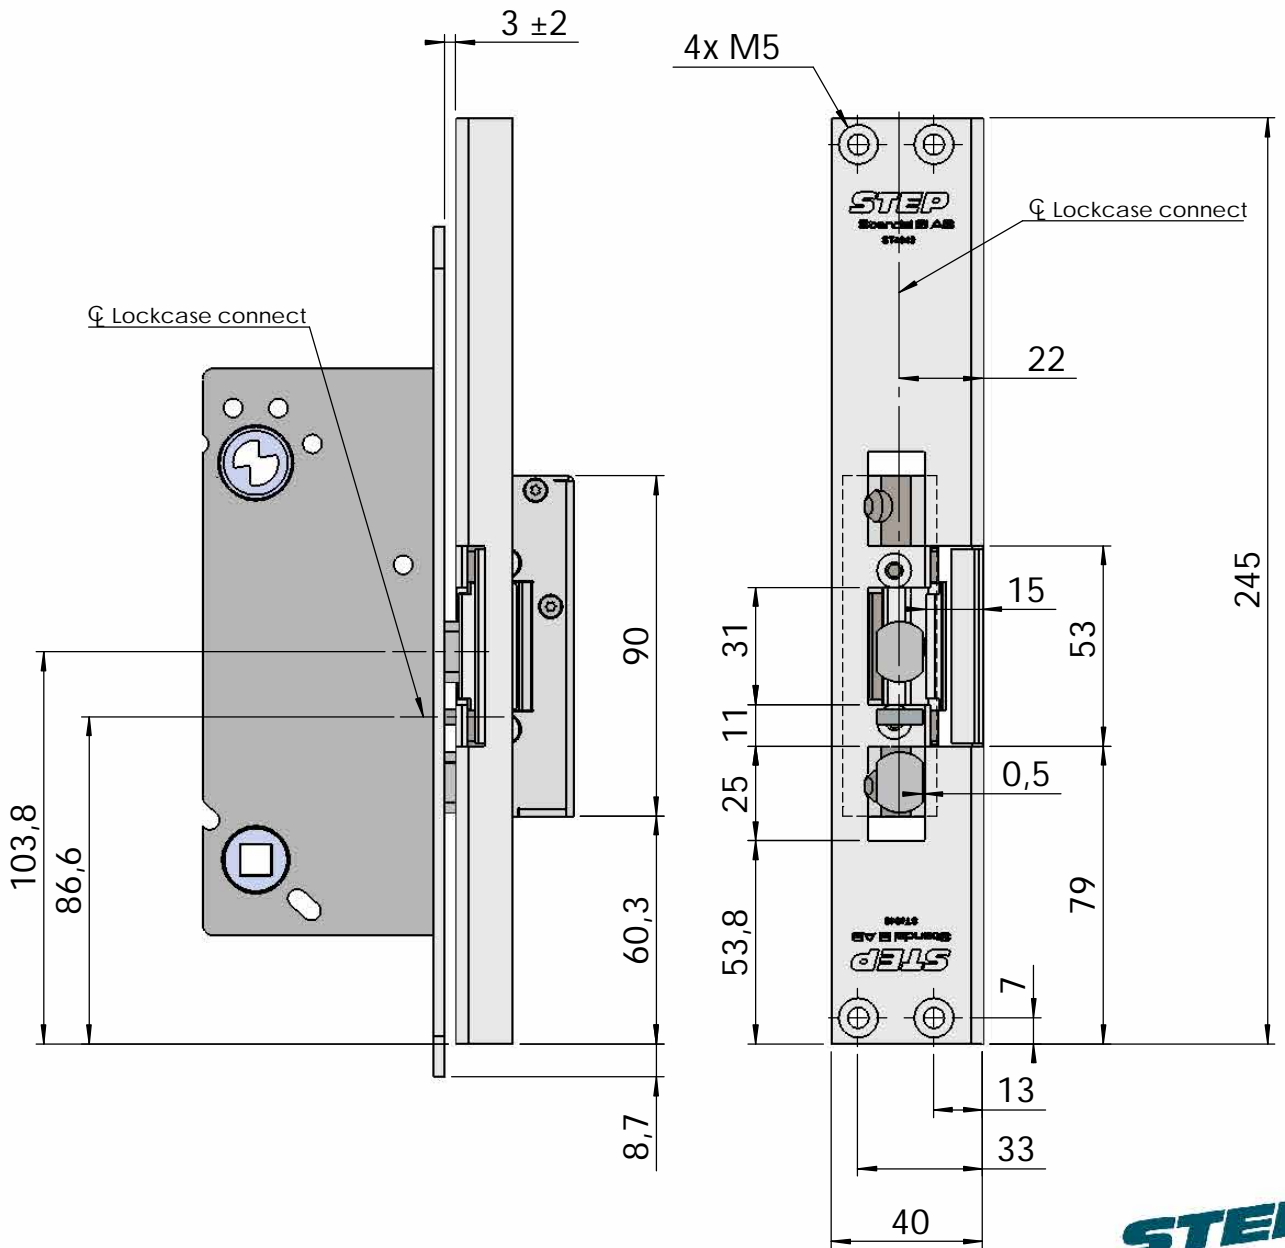

# Montering för Connect

ST4049 för vänsterhängd dörr ersätter modul till connect  
ST4049 för högerhängd dörr ersätter connect till modul

Owner <b>Stendals El AB</b>	Title/Description STEP 40 med plan stolpe plös 15mm Montering för Connect Drawing no. <b>ST4049</b> Scale <b>1:2</b>
--------------------------------	---